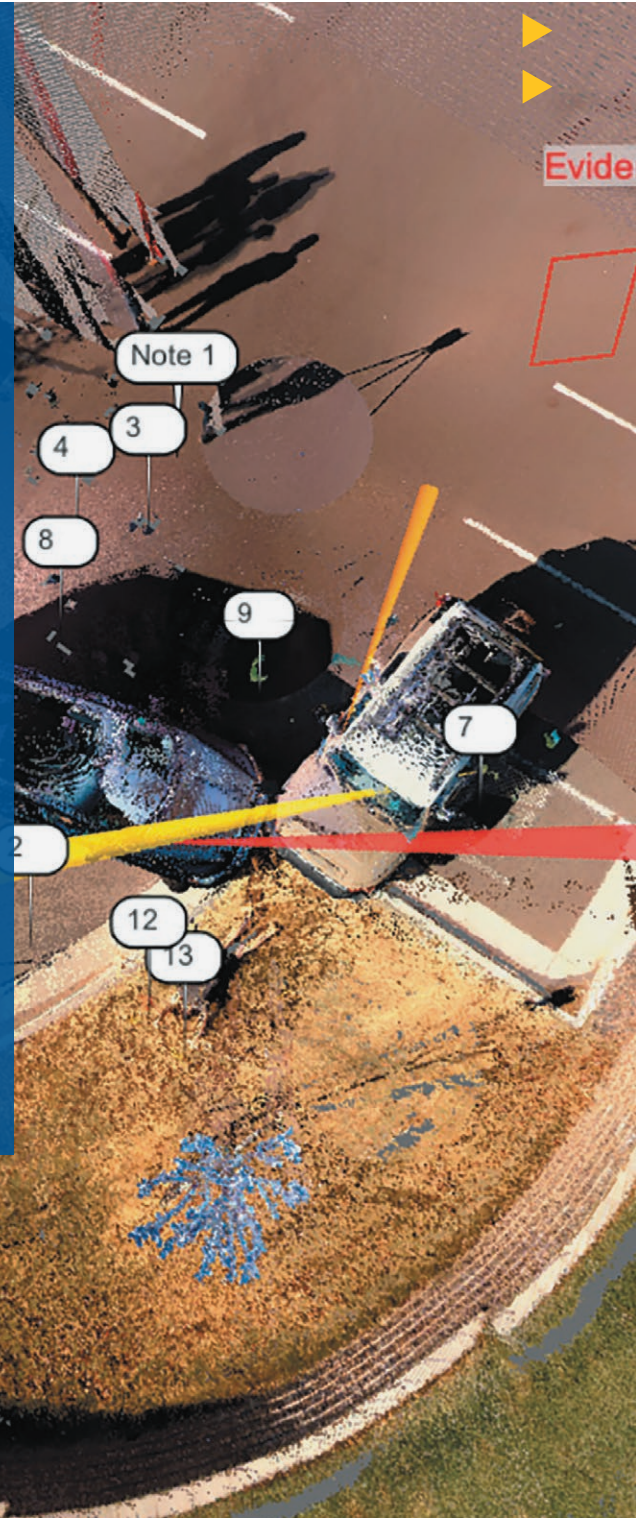

### PRINCIPALES CARACTERÍSTICAS

- ▶ Simple, liviana, y de fácil uso, esta aplicación ha sido diseñada por profesionales responsables del cumplimiento de la ley para la presentación de testimonios en orden cronológico.
- ▶ Cree vistas personalizadas de 360 grados de escenas de Reveal para presentar en la corte.
- ▶ Personalice su testimonio con resaltes en las zonas de interés o zonas de evidencia claves.
- ▶ Importe su evidencia y adjuntos fácilmente desde el software Reveal.
- ▶ Complemente la escena aprovechando las funciones adicionales para adjuntar imágenes, vídeos, reportes de evidencia etc.
- ▶ Comparta la escena fácilmente con colegas y abogados en forma segura para preparar la presentación en la corte.

## VISIÓN GENERAL DEL SISTEMA

Trimble® Forensics ShowCase

Aplicación simple y de fácil uso para la presentación de testimonios en orden cronológico. Ya no es necesario tener que llevar un potente laptop a la corte para presentar las evidencias durante el testimonio. Utilice imágenes simples de alta resolución para transmitir su recuento del incidente.