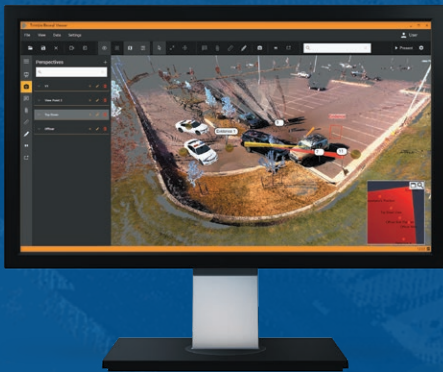

## SOFTWARE SHOWCASE

### PRINCIPALES CARACTERÍSTICAS

- ▶ Simple, liviana, y de fácil uso, esta aplicación ha sido diseñada por profesionales responsables del cumplimiento de la ley para la presentación de testimonios en orden cronológico.
- ▶ Cree vistas personalizadas de 360 grados de escenas de Reveal para presentar en la corte.
- ▶ Personalice su testimonio con resaltes en las zonas de interés o zonas de evidencia claves.
- ▶ Importe su evidencia y adjuntos fácilmente desde el software Reveal.
- ▶ Complemente la escena aprovechando las funciones adicionales para adjuntar imágenes, vídeos, reportes de evidencia etc.
- ▶ Comparta la escena fácilmente con colegas y abogados en forma segura para preparar la presentación en la corte.

## VISIÓN GENERAL DEL SISTEMA

Trimble® Forensics ShowCase

Aplicación simple y de fácil uso para la presentación de testimonios en orden cronológico. Ya no es necesario tener que llevar un potente laptop a la corte para presentar las evidencias durante el testimonio. Utilice imágenes simples de alta resolución para transmitir su recuento del incidente.

## CARACTERÍSTICAS

Trimble Forensics Reveal	Importe sin interrupción su escena completa del software Reveal con los adjuntos y evidencias correspondientes
Vistas personalizadas de 360 grados	Cree estaciones de vista o 'perspectivas' para compartir con sus colegas y testificar en la corte
Herramientas	Respalde su testimonio apoyándolo con medidas, notas, adjuntos y resaltes
Presentación	Entre en el modo de presentación para contar el incidente tal como ocurrió
Minimapa	Desplácese por la escena, o proporcione una visión general de toda la escena
Perspectivas	Cree áreas principales adicionales bajo cada una de las vistas de 360 grados